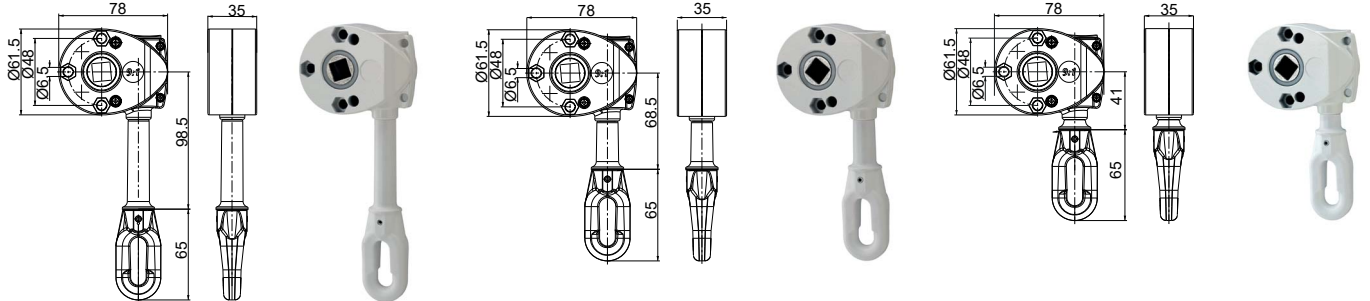

### ARGANELLO 1:9 Gearbox 1:9

COLORE Color		DESCRIZIONE Description	COPPIA Torque	RAPPORTO Ratio	ARTICOLO Code	CONF. Pack
		RAL 9010 Occhiello lungo   Long ring	16 Nm	1:9	114.909SL/9010	25
		RAL 9010 Occhiello medio   Medium ring	16 Nm	1:9	114.909SM/9010	25
		RAL 9010 Occhiello corto   Short ring	16 Nm	1:9	114.909SC/9010	25
		RAL 1013 Occhiello lungo   Long ring	16 Nm	1:9	114.909SL/1013	25
		RAL 1013 Occhiello medio   Medium ring	16 Nm	1:9	114.909SM/1013	25
		RAL 1013 Occhiello corto   Short ring	16 Nm	1:9	114.909SC/1013	25
		RAL 7035 Occhiello lungo   Long ring	16 Nm	1:9	114.909SL/7035	25
		RAL 7035 Occhiello medio   Medium ring	16 Nm	1:9	114.909SM/7035	25
		RAL 7035 Occhiello corto   Short ring	16 Nm	1:9	114.909SC/7035	25
		RAL 9005 Occhiello lungo   Long ring	16 Nm	1:9	114.909SL/9005	25
		RAL 9005 Occhiello medio   Medium ring	16 Nm	1:9	114.909SM/9005	25
		RAL 9005 Occhiello corto   Short ring	16 Nm	1:9	114.909SC/9005	25
		RAL 8017 Occhiello lungo   Long ring	16 Nm	1:9	114.909SL/8017	25
		RAL 8017 Occhiello medio   Medium ring	16 Nm	1:9	114.909SM/8017	25
		RAL 8017 Occhiello corto   Short ring	16 Nm	1:9	114.909SC/8017	25
		ANTRACITE Occhiello lungo   Long ring	16 Nm	1:9	114.909SL/CHAR	25
		ANTRACITE Occhiello medio   Medium ring	16 Nm	1:9	114.909SM/CHAR	25
		ANTRACITE Occhiello corto   Short ring	16 Nm	1:9	114.909SC/CHAR	25