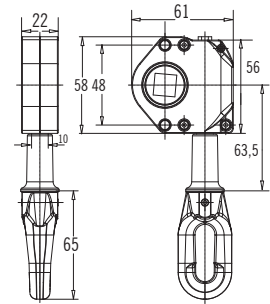

### ARGANELLO 1:9 Gearbox 1:9

COLORE Color		DESCRIZIONE Description	COPPIA Torque	RAPPORTO Ratio	ARTICOLO Code	CONF. Pack
		RAL 9010 Occhiello lungo   Long ring	16 Nm	1:9	114.909SL/9010	25
		RAL 9010 Occhiello medio   Medium ring	16 Nm	1:9	114.909SM/9010	25
		RAL 9010 Occhiello corto   Short ring	16 Nm	1:9	114.909SC/9010	25
		RAL 1013 Occhiello lungo   Long ring	16 Nm	1:9	114.909SL/1013	25
		RAL 1013 Occhiello medio   Medium ring	16 Nm	1:9	114.909SM/1013	25
		RAL 1013 Occhiello corto   Short ring	16 Nm	1:9	114.909SC/1013	25
		RAL 7035 Occhiello lungo   Long ring	16 Nm	1:9	114.909SL/7035	25
		RAL 7035 Occhiello medio   Medium ring	16 Nm	1:9	114.909SM/7035	25
		RAL 7035 Occhiello corto   Short ring	16 Nm	1:9	114.909SC/7035	25
		RAL 9005 Occhiello lungo   Long ring	16 Nm	1:9	114.909SL/9005	25
		RAL 9005 Occhiello medio   Medium ring	16 Nm	1:9	114.909SM/9005	25
		RAL 9005 Occhiello corto   Short ring	16 Nm	1:9	114.909SC/9005	25
		RAL 8017 Occhiello lungo   Long ring	16 Nm	1:9	114.909SL/8017	25
		RAL 8017 Occhiello medio   Medium ring	16 Nm	1:9	114.909SM/8017	25
		RAL 8017 Occhiello corto   Short ring	16 Nm	1:9	114.909SC/8017	25
		ANTRACITE Occhiello lungo   Long ring	16 Nm	1:9	114.909SL/CHAR	25
		ANTRACITE Occhiello medio   Medium ring	16 Nm	1:9	114.909SM/CHAR	25
		ANTRACITE Occhiello corto   Short ring	16 Nm	1:9	114.909SC/CHAR	25

### ARGANELLO 1:13 Gearbox 1:13

COLORE Color	COPPIA Torque	RAPPORTO Ratio	ARTICOLO Code	CONF. Pack
	RAL 9010 27 Nm	1:13	114.913M/9010	25
	RAL 1013 27 Nm	1:13	114.913M/1013	25
	RAL 7035 27 Nm	1:13	114.913M/7035	25
	RAL 9005 27 Nm	1:13	114.913M/9005	25

### ARGANELLO 1:4 Gearbox 1:4

COLORE Color	COPPIA Torque	RAPPORTO Ratio	ARTICOLO Code	CONF. Pack
 GREZZO   RAW	6,5 Nm	1:4	110.304	50
 RAL 9010	6,5 Nm	1:4	110.304/9010	50