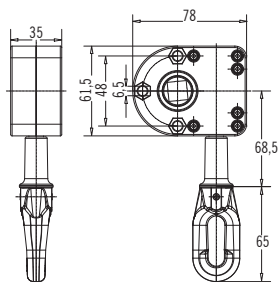

### ARGANELLO 1:9 Gearbox 1:9

COLORE Color		DESCRIZIONE Description	COPPIA Torque	RAPPORTO Ratio	ARTICOLO Code	CONF. Pack
		RAL 9010 Occhiello lungo   Long ring	16 Nm	1:9	114.909SL/9010	25
		RAL 9010 Occhiello medio   Medium ring	16 Nm	1:9	114.909SM/9010	25
		RAL 9010 Occhiello corto   Short ring	16 Nm	1:9	114.909SC/9010	25
		RAL 1013 Occhiello lungo   Long ring	16 Nm	1:9	114.909SL/1013	25
		RAL 1013 Occhiello medio   Medium ring	16 Nm	1:9	114.909SM/1013	25
		RAL 1013 Occhiello corto   Short ring	16 Nm	1:9	114.909SC/1013	25
		RAL 7035 Occhiello lungo   Long ring	16 Nm	1:9	114.909SL/7035	25
		RAL 7035 Occhiello medio   Medium ring	16 Nm	1:9	114.909SM/7035	25
		RAL 7035 Occhiello corto   Short ring	16 Nm	1:9	114.909SC/7035	25
		RAL 9005 Occhiello lungo   Long ring	16 Nm	1:9	114.909SL/9005	25
		RAL 9005 Occhiello medio   Medium ring	16 Nm	1:9	114.909SM/9005	25
		RAL 9005 Occhiello corto   Short ring	16 Nm	1:9	114.909SC/9005	25
		RAL 8017 Occhiello lungo   Long ring	16 Nm	1:9	114.909SL/8017	25
		RAL 8017 Occhiello medio   Medium ring	16 Nm	1:9	114.909SM/8017	25
		RAL 8017 Occhiello corto   Short ring	16 Nm	1:9	114.909SC/8017	25
		ANTRACITE Occhiello lungo   Long ring	16 Nm	1:9	114.909SL/CHAR	25
		ANTRACITE Occhiello medio   Medium ring	16 Nm	1:9	114.909SM/CHAR	25
		ANTRACITE Occhiello corto   Short ring	16 Nm	1:9	114.909SC/CHAR	25

### ARGANELLO 1:13 Gearbox 1:13

COLORE Color	COPPIA Torque	RAPPORTO Ratio	ARTICOLO Code	CONF. Pack
	RAL 9010 27 Nm	1:13	114.913M/9010	25
	RAL 1013 27 Nm	1:13	114.913M/1013	25
	RAL 7035 27 Nm	1:13	114.913M/7035	25
	RAL 9005 27 Nm	1:13	114.913M/9005	25