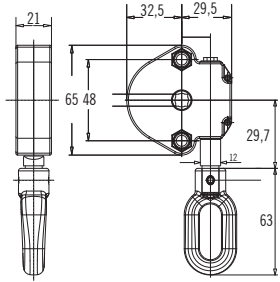

### ARGANELLO 1:9 Gearbox 1:9

COLORE Color		DESCRIZIONE Description	COPPIA Torque	RAPPORTO Ratio	ARTICOLO Code	CONF. Pack
		RAL 9010 Occhiello lungo   Long ring	16 Nm	1:9	114.909SL/9010	25
		RAL 9010 Occhiello medio   Medium ring	16 Nm	1:9	114.909SM/9010	25
		RAL 9010 Occhiello corto   Short ring	16 Nm	1:9	114.909SC/9010	25
		RAL 1013 Occhiello lungo   Long ring	16 Nm	1:9	114.909SL/1013	25
		RAL 1013 Occhiello medio   Medium ring	16 Nm	1:9	114.909SM/1013	25
		RAL 1013 Occhiello corto   Short ring	16 Nm	1:9	114.909SC/1013	25
		RAL 7035 Occhiello lungo   Long ring	16 Nm	1:9	114.909SL/7035	25
		RAL 7035 Occhiello medio   Medium ring	16 Nm	1:9	114.909SM/7035	25
		RAL 7035 Occhiello corto   Short ring	16 Nm	1:9	114.909SC/7035	25
		RAL 9005 Occhiello lungo   Long ring	16 Nm	1:9	114.909SL/9005	25
		RAL 9005 Occhiello medio   Medium ring	16 Nm	1:9	114.909SM/9005	25
		RAL 9005 Occhiello corto   Short ring	16 Nm	1:9	114.909SC/9005	25
		RAL 8017 Occhiello lungo   Long ring	16 Nm	1:9	114.909SL/8017	25
		RAL 8017 Occhiello medio   Medium ring	16 Nm	1:9	114.909SM/8017	25
		RAL 8017 Occhiello corto   Short ring	16 Nm	1:9	114.909SC/8017	25
		ANTRACITE Occhiello lungo   Long ring	16 Nm	1:9	114.909SL/CHAR	25
		ANTRACITE Occhiello medio   Medium ring	16 Nm	1:9	114.909SM/CHAR	25
		ANTRACITE Occhiello corto   Short ring	16 Nm	1:9	114.909SC/CHAR	25

### ARGANELLO 1:13 Gearbox 1:13

COLORE Color	COPPIA Torque	RAPPORTO Ratio	ARTICOLO Code	CONF. Pack
	RAL 9010 27 Nm	1:13	114.913M/9010	25
	RAL 1013 27 Nm	1:13	114.913M/1013	25
	RAL 7035 27 Nm	1:13	114.913M/7035	25
	RAL 9005 27 Nm	1:13	114.913M/9005	25

### ARGANELLO 1:4 Gearbox 1:4

COLORE Color	COPPIA Torque	RAPPORTO Ratio	ARTICOLO Code	CONF. Pack
 GREZZO   RAW	6,5 Nm	1:4	110.304	50
 RAL 9010	6,5 Nm	1:4	110.304/9010	50