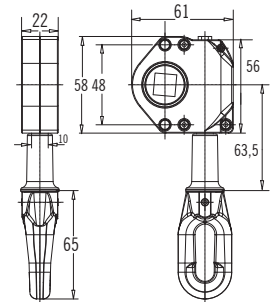

## WORM GEARBOX

### ARGANELLO 1:4 Gearbox 1:4

COLORE Color	COPPIA Torque	RAPPORTO Ratio	ARTICOLO Code	CONF. Pack
 GREZZO   RAW	6,5 Nm	1:4	110.304	50
 RAL 9010	6,5 Nm	1:4	110.304/9010	50

### ARGANELLO 1:5 Gearbox 1:5

COLORE Color	COPPIA Torque	RAPPORTO Ratio	ARTICOLO Code	CONF. Pack
 RAL 9010	7,5 Nm	1:5	114.905/9010	50