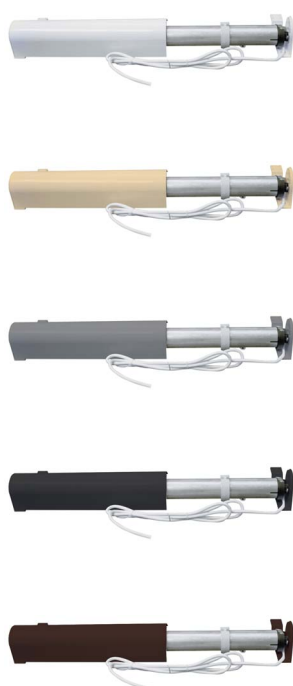

KIT MOTORE Electric motor kit

COLORE Color	DESCRIZIONE Description	ARTICOLO Code	CONF. Pack
RAL 9010	Kit con motore | Kit with electric motor	110.904/9010	10
RAL 9010	Kit per motore | Kit for electric motor	110.904S/9010	10
RAL 1013	Kit con motore | Kit with electric motor	110.904/1013	10
RAL 1013	Kit per motore | Kit for electric motor	110.904S/1013	10
RAL 7035	Kit con motore | Kit with electric motor	110.904/7035	10
RAL 7035	Kit per motore | Kit for electric motor	110.904S/7035	10
RAL 9005	Kit con motore | Kit with electric motor	110.904/9005	10
RAL 9005	Kit per motore | Kit for electric motor	110.904S/9005	10
RAL 8017	Kit con motore | Kit with electric motor	110.904/8017	10
RAL 8017	Kit per motore | Kit for electric motor	110.904S/8017	10