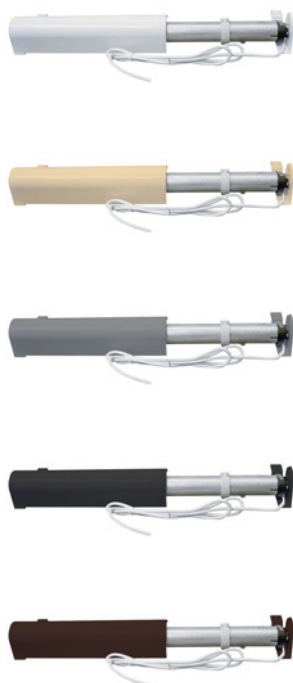

KIT PER CAPPOTTINE

KIT FOR CANOPY BLINDS

KIT ARGANELLO Gear kit

COLORE Color	DESCRIZIONE Description	ARTICOLO Code	CONF. Pack
 RAL 9010	Kit completo con arganello Complete kit with gear	110.900/9010	100
 RAL 1013	Kit completo con arganello Complete kit with gear	110.900/1013	10
 RAL 7035	Kit completo con arganello Complete kit with gear	110.900/7035	10
 RAL 9005	Kit completo con arganello Complete kit with gear	110.900/9005	10
 RAL 8017	Kit completo con arganello Complete kit with gear	110.900/8017	10

KIT MOTORE Motor kit

COLORE Color	DESCRIZIONE Description	ARTICOLO Code	CONF. Pack
 RAL 9010	Kit con motore Kit with motor	110.904/9010	10
 RAL 9010	Kit per motore Kit for motor	110.904S/9010	10
 RAL 1013	Kit con motore Kit with motor	110.904/1013	10
 RAL 1013	Kit per motore Kit for motor	110.904S/1013	10
 RAL 7035	Kit con motore Kit with motor	110.904/7035	10
 RAL 7035	Kit per motore Kit for motor	110.904S/7035	10
 RAL 9005	Kit con motore Kit with motor	110.904/9005	10
 RAL 9005	Kit per motore Kit for motor	110.904S/9005	10
 RAL 8017	Kit con motore Kit with motor	110.904/8017	10
 RAL 8017	Kit per motore Kit for motor	110.904S/8017	10