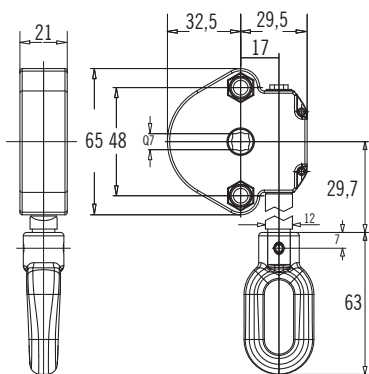

ARGANELLI VITE SENZA FINE

	RAL 9010
	RAL 1013
	RAL 7035
	RAL 9005
	RAL 8017
	ANTRACITE

Completare il codice articolo inserendo l'indicazione del colore RAL.
Complete the missing code part with the RAL code.

ARGANELLO 1:9

GEARBOX 1:9

COPPIA	RAPPORTO	EFFICIENZA
TORQUE	RATIO	EFFICIENCY
16 Nm	1:9	0,34

114.909SM/...	Arganello 1:9 senza collare occhio medio Gearbox 1:9 without collar medium ring
114.909SC/...	Arganello 1:9 senza collare occhio corto Gearbox 1:9 without collar short ring
114.909CM/...	Arganello 1:9 con collare occhio medio Gearbox 1:9 with collar medium ring
114.909CC/...	Arganello 1:9 con collare occhio corto Gearbox 1:9 with collar short ring

ARGANELLO 1:4

GEARBOX 1:4

COPPIA	RAPPORTO	EFFICIENZA	ARTICOLO	COLORE
TORQUE	RATIO	EFFICIENCY	CODE	COLOR
6,5 Nm	1:4	0,40	110.304	grezzo raw
6,5 Nm	1:4	0,40	110.304/9010	bianco white

ARGANELLO 1:5

GEARBOX 1:5

COPPIA	RAPPORTO	EFFICIENZA	ARTICOLO	COLORE
TORQUE	RATIO	EFFICIENCY	CODE	COLOR
7,5 Nm	1:5,33	0,40	114.905/9010	bianco white

ARGANELLO 1:8

GEARBOX 1:8

COPPIA	RAPPORTO	EFFICIENZA	ARTICOLO	COLORE
TORQUE	RATIO	EFFICIENCY	CODE	COLOR
20 Nm	1:8	0,39	114.908/9010	bianco white