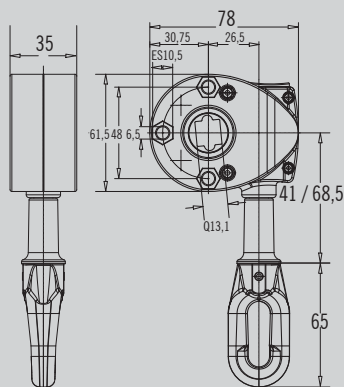

ARGANELLI VITE SENZA FINE

	RAL 9010
	RAL 1013
	RAL 7035
	RAL 9005
	RAL 8017
	ANTRACITE

Completare il codice articolo inserendo l'indicazione del colore RAL.
Complete the missing code part with the RAL code.

ARGANELLO 1:9

GEARBOX 1:9

COPPIA	RAPPORTO	EFFICIENZA
TORQUE	RATIO	EFFICIENCY
16 Nm	1:9	0,34

114.909SM/...	Arganello 1:9 senza collare occhio medio Gearbox 1:9 without collar medium ring
114.909SC/...	Arganello 1:9 senza collare occhio corto Gearbox 1:9 without collar short ring
114.909CM/...	Arganello 1:9 con collare occhio medio Gearbox 1:9 with collar medium ring
114.909CC/...	Arganello 1:9 con collare occhio corto Gearbox 1:9 with collar short ring