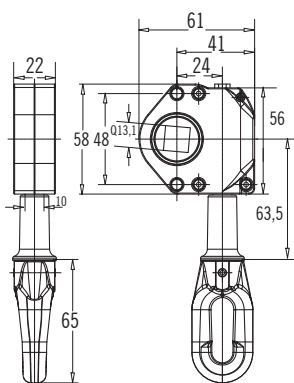

ARGANELLO 1:9

GEARBOX 1:9

COPPIA	RAPPORTO	EFFICIENZA
TORQUE	RATIO	EFFICIENCY
16 Nm	1:9	0,34

114.909SM/...	Arganello 1:9 senza collare occhio medio Gearbox 1:9 without collar medium ring
114.909SC/...	Arganello 1:9 senza collare occhio corto Gearbox 1:9 without collar short ring
114.909CM/...	Arganello 1:9 con collare occhio medio Gearbox 1:9 with collar medium ring
114.909CC/...	Arganello 1:9 con collare occhio corto Gearbox 1:9 with collar short ring

ARGANELLO 1:4

GEARBOX 1:4

COPPIA	RAPPORTO	EFFICIENZA	ARTICOLO	COLORE
TORQUE	RATIO	EFFICIENCY	CODE	COLOR
6,5 Nm	1:4	0,40	110.304	grezzo raw
6,5 Nm	1:4	0,40	110.304/9010	bianco white

ARGANELLO 1:5

GEARBOX 1:5

COPPIA	RAPPORTO	EFFICIENZA	ARTICOLO	COLORE
TORQUE	RATIO	EFFICIENCY	CODE	COLOR
7,5 Nm	1:5,33	0,40	114.905/9010	bianco white

ARGANELLO 1:8

GEARBOX 1:8

COPPIA	RAPPORTO	EFFICIENZA	ARTICOLO	COLORE
TORQUE	RATIO	EFFICIENCY	CODE	COLOR
20 Nm	1:8	0,39	114.908/9010	bianco white