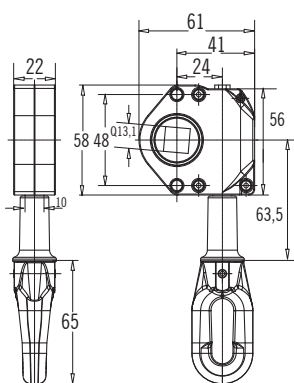

ARGANELLO 1:9

GEARBOX 1:9

COPPIA	RAPPORTO	EFFICIENZA
TORQUE	RATIO	EFFICIENCY
16 Nm	1:9	0,34

114.909SM/...	Arganello 1:9 senza collare occhio medio Gearbox 1:9 without collar medium ring
114.909SC/...	Arganello 1:9 senza collare occhio corto Gearbox 1:9 without collar short ring
114.909CM/...	Arganello 1:9 con collare occhio medio Gearbox 1:9 with collar medium ring
114.909CC/...	Arganello 1:9 con collare occhio corto Gearbox 1:9 with collar short ring

ARGANELLO 1:4

GEARBOX 1:4

COPPIA	RAPPORTO	EFFICIENZA	ARTICOLO	COLORE
TORQUE	RATIO	EFFICIENCY	CODE	COLOR
6,5 Nm	1:4	0,40	110.304	grezzo raw
6,5 Nm	1:4	0,40	110.304/9010	bianco white

ARGANELLO 1:5

GEARBOX 1:5

COPPIA	RAPPORTO	EFFICIENZA	ARTICOLO	COLORE
TORQUE	RATIO	EFFICIENCY	CODE	COLOR
7,5 Nm	1:5,33	0,40	114.905/9010	bianco white

ARGANELLO 1:8

GEARBOX 1:8

COPPIA	RAPPORTO	EFFICIENZA	ARTICOLO	COLORE
TORQUE	RATIO	EFFICIENCY	CODE	COLOR
20 Nm	1:8	0,39	114.908/9010	bianco white