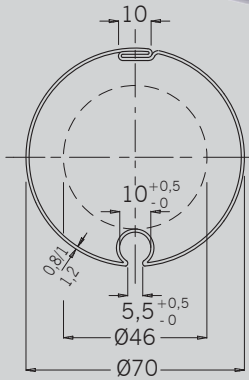

## RULLO CON OGIVA TONDA Ø70

ROLL WITH ROUND FLUTING Ø70

DIAMETRO	SPESSORE	ARTICOLO
DIAMETER	THICKNESS	CODE
Ø 70 mm	8/10	178....
Ø 70 mm	10/10	170....
Ø 70 mm	12/10	172....

## RULLO CON OGIVA TONDA Ø43

ROLL WITH ROUND FLUTING Ø43

DIAMETRO	SPESSORE	ARTICOLO
DIAMETER	THICKNESS	CODE
Ø 43 mm	8/10	154....

## RULLO CON OGIVA TONDA Ø60

ROLL WITH ROUND FLUTING Ø60

DIAMETRO	SPESSORE	ARTICOLO
DIAMETER	THICKNESS	CODE
Ø 60 mm	7/10	167....
Ø 60 mm	8/10	168....
Ø 60 mm	10/10	160....

## RULLO CON OGIVA SCHIACCIATA Ø60

ROLL WITH FLAT FLUTING Ø60

DIAMETRO	SPESSORE	ARTICOLO
DIAMETER	THICKNESS	CODE
Ø 60 mm	10/10	165....