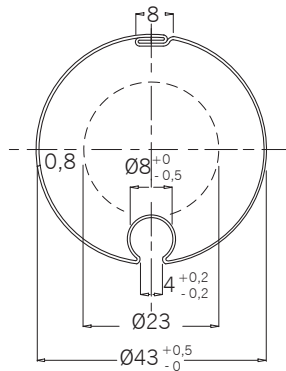

## RULLO CON OGIVA TONDA Ø70

ROLL WITH ROUND FLUTING Ø70

DIAMETRO	SPESSORE	ARTICOLO
DIAMETER	THICKNESS	CODE
Ø 70 mm	8/10	178....
Ø 70 mm	10/10	170....
Ø 70 mm	12/10	172....

## RULLO CON OGIVA TONDA Ø43

ROLL WITH ROUND FLUTING Ø43

DIAMETRO	SPESSORE	ARTICOLO
DIAMETER	THICKNESS	CODE
Ø 43 mm	8/10	154....

## RULLO CON OGIVA TONDA Ø60

ROLL WITH ROUND FLUTING Ø60

DIAMETRO	SPESSORE	ARTICOLO
DIAMETER	THICKNESS	CODE
Ø 60 mm	7/10	167....
Ø 60 mm	8/10	168....
Ø 60 mm	10/10	160....

## RULLO CON OGIVA SCHIACCIATA Ø60

ROLL WITH FLAT FLUTING Ø60

DIAMETRO	SPESSORE	ARTICOLO
DIAMETER	THICKNESS	CODE
Ø 60 mm	10/10	165....