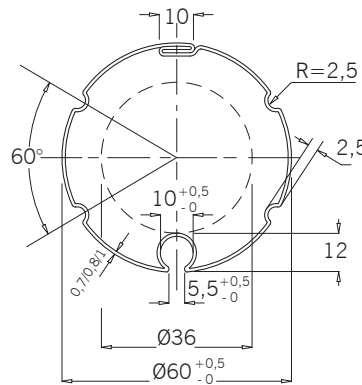

## RULLO CON OGIVA TONDA Ø70

ROLL WITH ROUND FLUTING Ø70

DIAMETRO	SPESSORE	ARTICOLO
DIAMETER	THICKNESS	CODE
Ø 70 mm	8/10	178....
Ø 70 mm	10/10	170....
Ø 70 mm	12/10	172....

## RULLO CON OGIVA TONDA Ø43

ROLL WITH ROUND FLUTING Ø43

DIAMETRO	SPESSORE	ARTICOLO
DIAMETER	THICKNESS	CODE
Ø 43 mm	8/10	154....

## RULLO CON OGIVA TONDA Ø60

ROLL WITH ROUND FLUTING Ø60

DIAMETRO	SPESSORE	ARTICOLO
DIAMETER	THICKNESS	CODE
Ø 60 mm	7/10	167....
Ø 60 mm	8/10	168....
Ø 60 mm	10/10	160....

## RULLO CON OGIVA SCHIACCIATA Ø60

ROLL WITH FLAT FLUTING Ø60

DIAMETRO	SPESSORE	ARTICOLO
DIAMETER	THICKNESS	CODE
Ø 60 mm	10/10	165....