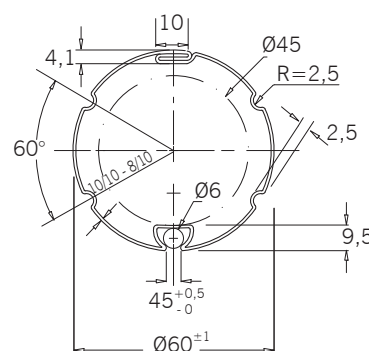

## RULLO CON OGIVA TONDA Ø70

ROLL WITH ROUND FLUTING Ø70

DIAMETRO	SPESSORE	ARTICOLO
DIAMETER	THICKNESS	CODE
Ø 70 mm	8/10	178....
Ø 70 mm	10/10	170....
Ø 70 mm	12/10	172....

## RULLO CON OGIVA TONDA Ø43

ROLL WITH ROUND FLUTING Ø43

DIAMETRO	SPESSORE	ARTICOLO
DIAMETER	THICKNESS	CODE
Ø 43 mm	8/10	154....

## RULLO CON OGIVA TONDA Ø60

ROLL WITH ROUND FLUTING Ø60

DIAMETRO	SPESSORE	ARTICOLO
DIAMETER	THICKNESS	CODE
Ø 60 mm	7/10	167....
Ø 60 mm	8/10	168....
Ø 60 mm	10/10	160....

## RULLO CON OGIVA SCHIACCIATA Ø60

ROLL WITH FLAT FLUTING Ø60

DIAMETRO	SPESSORE	ARTICOLO
DIAMETER	THICKNESS	CODE
Ø 60 mm	10/10	165....