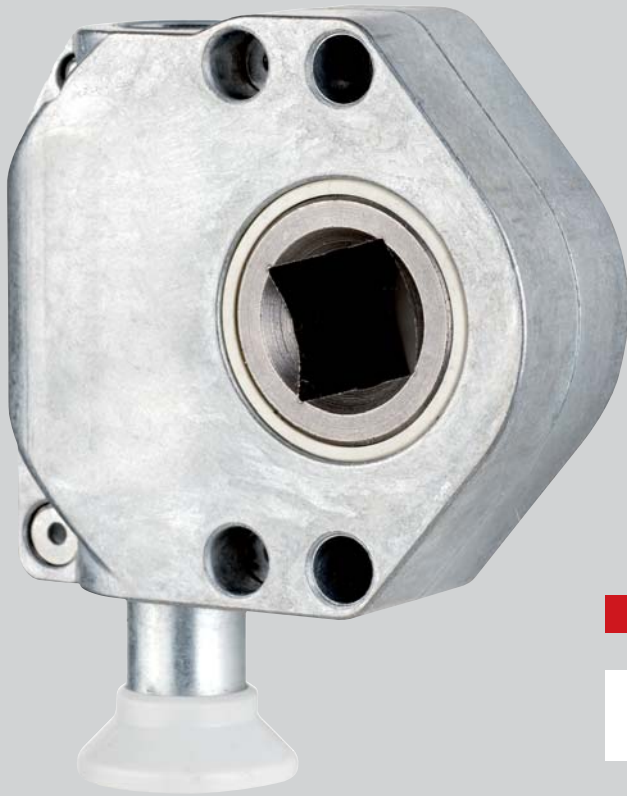

ARGANELLI STECK SYSTEM

ARGANELLO 1:8

GEARBOX 1:8

COPPIA	RAPPORTO	EFFICIENZA	ARTICOLO	COLORE
TORQUE	RATIO	EFFICIENCY	CODE	COLOR
20 Nm	1:8	0,39	114.908/SK	grezzo raw
20 Nm	1:8	0,39	114.908/SK9010	bianco white

ARGANELLO 1:5

GEARBOX 1:5

COPPIA	RAPPORTO	EFFICIENZA	ARTICOLO	COLORE
TORQUE	RATIO	EFFICIENCY	CODE	COLOR
7,5 Nm	1:5,33	0,40	114.905/SK	grezzo raw
7,5 Nm	1:5,33	0,40	114.905/SK9010	bianco white

ARGANELLO 1:4

GEARBOX 1:4

COPPIA	RAPPORTO	EFFICIENZA	ARTICOLO	COLORE
TORQUE	RATIO	EFFICIENCY	CODE	COLOR
6,5 Nm	1:4	0,40	110.304/SK	grezzo raw

MASCHIO PER INNESTO

STECK SYSTEM MALE

DESCRIZIONE	ARTICOLO
DESCRIPTION	CODE
steck system maschio male	SKM