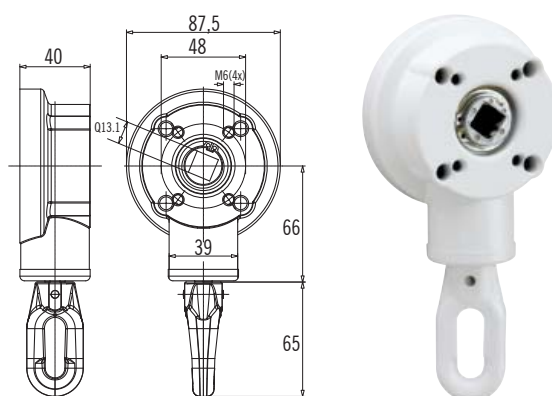

ARGANELLO 1:13

GEARBOX 1:13

COPPIA	RAPPORTO	EFFICIENZA	ARTICOLO	COLORE
TORQUE	RATIO	EFFICIENCY	CODE	COLOR
27 Nm	1:13	0,43	114.113/9010	bianco white

bevel gearboxes

ARGANELLI PIGNONE CORONA

ARGANELLO 1:3

GEARBOX 1:3

COPPIA	RAPPORTO	EFFICIENZA	ARTICOLO	COLORE
TORQUE	RATIO	EFFICIENCY	CODE	COLOR
12 Nm	1:3	0,66	111.303/9010	bianco white

ARGANELLO 1:2,7

GEARBOX 1:2,7

COPPIA	RAPPORTO	EFFICIENZA	ARTICOLO
TORQUE	RATIO	EFFICIENCY	CODE
8 Nm	1:2,7	0,66	114.903/...