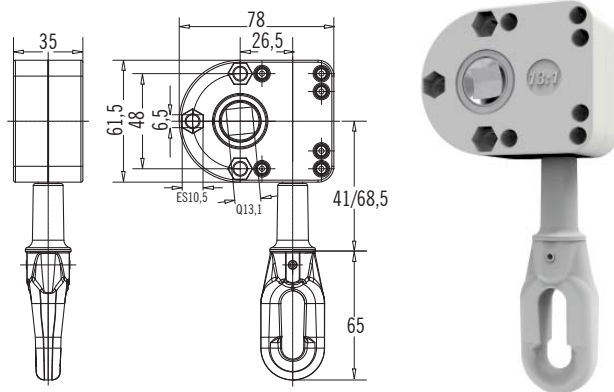

ARGANELLO 1:13

GEARBOX 1:13

COPPIA	RAPPORTO	EFFICIENZA	ARTICOLO	COLORE
TORQUE	RATIO	EFFICIENCY	CODE	COLOR
27 Nm	1:13	0,43	114.113/9010	bianco white

bevel gearboxes

ARGANELLI PIGNONE CORONA

ARGANELLO 1:3

GEARBOX 1:3

COPPIA	RAPPORTO	EFFICIENZA	ARTICOLO	COLORE
TORQUE	RATIO	EFFICIENCY	CODE	COLOR
12 Nm	1:3	0,66	111.303/9010	bianco white

ARGANELLO 1:2,7

GEARBOX 1:2,7

COPPIA	RAPPORTO	EFFICIENZA	ARTICOLO
TORQUE	RATIO	EFFICIENCY	CODE
8 Nm	1:2,7	0,66	114.903/...